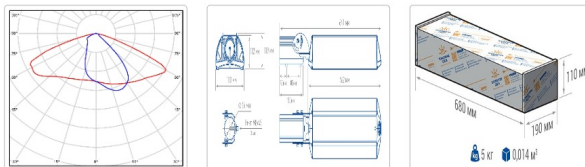

ХАРАКТЕРИСТИКИ

Светотехнические характеристики

Мощность, Вт:	79.4
Световой поток светодиодного модуля, ЛМ	13999
Световой поток, Лм	12460
Световая эффективность, Лм/Вт:	156.9
Количество светодиодов, шт:	144
Кривая силы света (КСС):	W (145°x60°) широкая боковая
Цветовая температура, К:	4000
Индекс цветопередачи CRI:	70
Ресурс светодиодов, ч:	100000

Эксплуатационные характеристики

Материал корпуса:	Анодированный алюминий
Материал рассеивателя:	Оптический поликарбонат
Способ крепления светильника:	Кронштейн консоль Ø35mm - Ø66mm регулируемый +45° / -90°
Степень защиты светильника, IP :	66/67
Степень защиты оболочки (корпус):	IK10
Степень защиты оболочки (стекло):	IK10
Температура эксплуатации, °С:	от -40° до +45°
Вид климатического исполнения:	УХЛ1
Гарантия, мес:	60