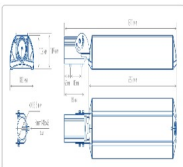

ХАРАКТЕРИСТИКИ

Светотехнические характеристики

Мощность, Вт:	152
Световой поток светодиодного модуля, ЛМ	26602
Световой поток, Лм	23144
Световая эффективность, Лм/Вт:	169.2
Количество светодиодов, шт:	288
Кривая силы света (КСС):	D (120°) косинусная
Цветовая температура, К:	4000
Индекс цветопередачи CRI:	70
Ресурс светодиодов, ч:	100000

Электрические характеристики

Время включения светильника, с:	1.5
Диммирование:	Нет
Напряжение питания, В:	176-264 В AC
Частота, Гц:	47 ~ 63 Гц
Коэффициент мощности ИП, cosφ:	≥ 0.98
Грозозащита:	Да
Термозащита:	Есть
Защита от 380, В:	Да
Защита от холостого хода:	Восстанавливается
Стойкость к микросекундным импульсам большой энергии:	4 кВ (L-N), 6 кВ (L-PE, N-PE)
Коэффициент пульсаций светового потока, %:	≤ 1%
Гальваническая изоляция:	Да
Пробивное напряжение, кВ AC:	> 1,5 кВ AC
Сопротивление изоляции, МОм:	вход-выход > 200 МОм, вход-земля > 200 МОм, выход-земля > 200 МОм
Класс защиты от поражения электрическим током:	1

СКАЧАТЬ

IES файл

Декларация о соответствии ЕАС

Паспорт светильника

Сертификат соответствия

Сертификат

Dwg файл