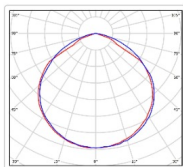

ХАРАКТЕРИСТИКИ

Светотехнические характеристики

Мощность, Вт:	152
Световой поток светодиодного модуля, ЛМ	26602
Световой поток, Лм	23144
Световая эффективность, Лм/Вт:	169.2
Количество светодиодов, шт:	288
Кривая силы света (КСС):	D (120°) косинусная
Цветовая температура, К:	4000
Индекс цветопередачи CRI:	70
Ресурс светодиодов, ч:	100000