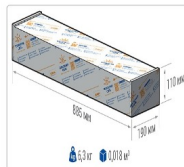

ХАРАКТЕРИСТИКИ

Светотехнические характеристики

Мощность, Вт:	152
Световой поток светодиодного модуля, ЛМ	26602
Световой поток, Лм	23144
Световая эффективность, Лм/Вт:	169.2
Количество светодиодов, шт:	288
Кривая силы света (КСС):	D (120°) косинусная
Цветовая температура, К:	4000
Индекс цветопередачи CRI:	70
Ресурс светодиодов, ч:	100000

Электрические характеристики

Время включения светильника, с:	1.5
Диммирование:	Нет
Напряжение питания, В:	176-264 В AC
Частота, Гц:	47 ~ 63 Гц
Коэффициент мощности ИП, cosφ:	≥ 0.98
Грозозащита:	Да
Термозащита:	Есть
Защита от 380, В:	Да
Защита от холостого хода:	Восстанавливается
Стойкость к микросекундным импульсам большой энергии:	4 кВ (L-N), 6 кВ (L-PE, N-PE)
Коэффициент пульсаций светового потока, %:	≤ 1%
Гальваническая изоляция:	Да
Пробивное напряжение, кВ AC:	> 1,5 кВ AC
Сопротивление изоляции, МОм:	вход-выход > 200 МОм, вход-земля > 200 МОм, выход-земля > 200 МОм
Класс защиты от поражения электрическим током:	1

СКАЧАТЬ

IES файл

Декларация о соответствии ЕАС

Паспорт светильника

Сертификат соответствия

Сертификат

Dwg файл