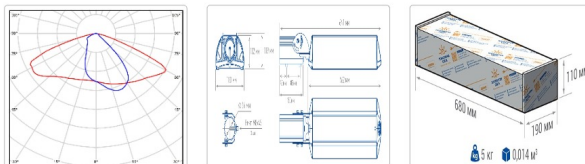

Светильник светодиодный TL-STREET RUS 80 750 DIM W

20 520P

Артикул: УТ000013703
 Мощность, Вт: 79.4
 Световой поток, Лм 12460
 Световая эффективность, Лм/Вт: 156.9
 Индекс цветопередачи CRI: 70
 Цветовая температура, К: 5000
 Кривая силы света (КСС): W (145°x60°) широкая боковая
 Гарантия, мес: 60

ХАРАКТЕРИСТИКИ

Светотехнические характеристики

Мощность, Вт:	79.4
Световой поток светодиодного модуля, ЛМ	13999
Световой поток, Лм	12460
Световая эффективность, Лм/Вт:	156.9
Количество светодиодов, шт:	144
Кривая силы света (КСС):	W (145°x60°) широкая боковая
Цветовая температура, К:	5000
Индекс цветопередачи CRI:	70
Ресурс светодиодов, ч:	100000

ОБЛАСТЬ ПРИМЕНЕНИЯ

Эксплуатационные характеристики

Материал корпуса:	Анодированный алюминий
Материал рассеивателя:	Оптический поликарбонат
Способ крепления светильника:	Кронштейн консоль Ø35mm - Ø66mm регулируемый +45° / -90°
Степень защиты светильника, IP :	66/67
Степень защиты оболочки (корпус):	IK10
Степень защиты оболочки (стекло):	IK10
Температура эксплуатации, °С:	от -40° до +45°
Вид климатического исполнения:	УХЛ1
Гарантия, мес:	60