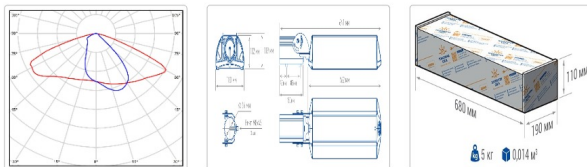

## Светильник светодиодный TL-STREET RUS 80 740 DIM W

20 520P

Артикул: УТ000013704  
 Мощность, Вт: 79.4  
 Световой поток, Лм 12460  
 Световая эффективность, Лм/Вт: 156.9  
 Индекс цветопередачи CRI: 70  
 Цветовая температура, К: 4000  
 Кривая силы света (КСС): W (145°x60°) широкая боковая  
 Гарантия, мес: 60

#### Светотехнические характеристики

Мощность, Вт:	79.4
Световой поток светодиодного модуля, ЛМ	13999
Световой поток, Лм	12460
Световая эффективность, Лм/Вт:	156.9
Количество светодиодов, шт:	144
Кривая силы света (КСС):	W (145°x60°) широкая боковая
Цветовая температура, К:	4000
Индекс цветопередачи CRI:	70
Ресурс светодиодов, ч:	100000