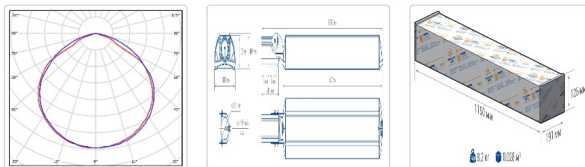

ХАРАКТЕРИСТИКИ

Светотехнические характеристики

Мощность, Вт:	171.9
Световой поток светодиодного модуля, ЛМ	30307
Световой поток, Лм	26174
Световая эффективность, Лм/Вт:	169.2
Количество светодиодов, шт:	320
Кривая силы света (КСС):	D (120°) косинусная
Цветовая температура, К:	4000
Индекс цветопередачи CRI:	70
Ресурс светодиодов, ч:	100000

Электрические характеристики

Время включения светильника, с:	1.5
Диммирование:	Нет
Напряжение питания, В:	176-264 В AC
Частота, Гц:	47 ~ 63 Гц
Коэффициент мощности ИП, cosφ:	≥ 0.97
Грозозащита:	Да
Термозащита:	Есть
Защита от 380, В:	Да
Защита от холостого хода:	Восстанавливается
Стойкость к микросекундным импульсам большой энергии:	4 кВ (L-N), 6 кВ (L-PE, N-PE)
Коэффициент пульсаций светового потока, %:	≤ 1%
Гальваническая изоляция:	Да
Пробивное напряжение, кВ AC:	> 1,5 кВ AC
Сопротивление изоляции, МОм:	вход-выход > 200 МОм, вход-земля > 200 МОм, выход-земля > 200 МОм
Класс защиты от поражения электрическим током:	1

СКАЧАТЬ

IES файл

Декларация о соответствии ЕАС

Паспорт светильника

Сертификат соответствия

Сертификат

Dwg файл