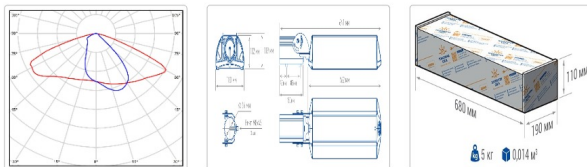

ХАРАКТЕРИСТИКИ

Светотехнические характеристики

Мощность, Вт:	85.4
Световой поток светодиодного модуля, ЛМ	15014
Световой поток, Лм	13401
Световая эффективность, Лм/Вт:	156.9
Количество светодиодов, шт:	160
Кривая силы света (КСС):	W (145°x60°) широкая боковая
Цветовая температура, К:	5000
Индекс цветопередачи CRI:	70
Ресурс светодиодов, ч:	100000

Эксплуатационные характеристики

Материал корпуса:	Анодированный алюминий
Материал рассеивателя:	Оптический поликарбонат
Способ крепления светильника:	Кронштейн консоль Ø35mm - Ø66mm регулируемый +45° / -90°
Степень защиты светильника, IP :	66/67
Степень защиты оболочки (корпус):	IK10
Степень защиты оболочки (стекло):	IK10
Температура эксплуатации, °C:	от -40° до +45°
Вид климатического исполнения:	УХЛ1
Гарантия, мес:	60