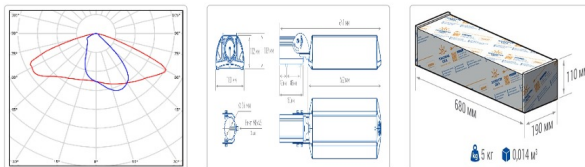

Светильник светодиодный TL-STREET RUS 90 740 W

19 100P

Артикул: УТ000013709
 Мощность, Вт: 85.4
 Световой поток, Лм 13401
 Световая эффективность, Лм/Вт: 156.9
 Индекс цветопередачи CRI: 70
 Цветовая температура, К: 4000
 Кривая силы света (КСС): W (145°x60°) широкая боковая
 Гарантия, мес: 60

ХАРАКТЕРИСТИКИ

Светотехнические характеристики

Мощность, Вт:	85.4
Световой поток светодиодного модуля, ЛМ	15014
Световой поток, Лм	13401
Световая эффективность, Лм/Вт:	156.9
Количество светодиодов, шт:	160
Кривая силы света (КСС):	W (145°x60°) широкая боковая
Цветовая температура, К:	4000
Индекс цветопередачи CRI:	70
Ресурс светодиодов, ч:	100000

Эксплуатационные характеристики

Материал корпуса:	Анодированный алюминий
Материал рассеивателя:	Оптический поликарбонат
Способ крепления светильника:	Кронштейн консоль Ø35mm - Ø66mm регулируемый +45° / -90°
Степень защиты светильника, IP :	66/67
Степень защиты оболочки (корпус):	IK10
Степень защиты оболочки (стекло):	IK10
Температура эксплуатации, °С:	от -40° до +45°
Вид климатического исполнения:	УХЛ1
Гарантия, мес:	60