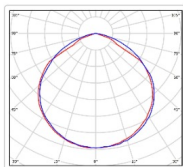

#### Светотехнические характеристики

Мощность, Вт:	205.2
Световой поток светодиодного модуля, ЛМ	36178
Световой поток, Лм	31244
Световая эффективность, Лм/Вт:	169.2
Количество светодиодов, шт:	384
Кривая силы света (КСС):	D (120°) косинусная
Цветовая температура, К:	4000
Индекс цветопередачи CRI:	70
Ресурс светодиодов, ч:	100000