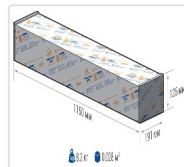

ХАРАКТЕРИСТИКИ

Светотехнические характеристики

Мощность, Вт:	205.2
Световой поток светодиодного модуля, ЛМ	36178
Световой поток, Лм	31244
Световая эффективность, Лм/Вт:	169.2
Количество светодиодов, шт:	384
Кривая силы света (КСС):	D (120°) косинусная
Цветовая температура, К:	4000
Индекс цветопередачи CRI:	70
Ресурс светодиодов, ч:	100000

СКАЧАТЬ

IES файл

Декларация о соответствии ЕАС

Паспорт светильника

Сертификат соответствия

Сертификат

Dwg файл

Электрические характеристики

Время включения светильника, с:	1.5
Диммирование:	Нет
Напряжение питания, В:	176-264 В AC
Частота, Гц:	47 ~ 63 Гц
Коэффициент мощности ИП, cosφ:	≥ 0.97
Грозозащита:	Да
Термозащита:	Есть
Защита от 380, В:	Да
Защита от холостого хода:	Восстанавливается
Стойкость к микросекундным импульсам большой энергии:	4 кВ (L-N), 6 кВ (L-PE, N-PE)
Коэффициент пульсаций светового потока, %:	≤ 1%
Гальваническая изоляция:	Да
Пробивное напряжение, кВ AC:	> 1,5 кВ AC
Сопротивление изоляции, МОм:	вход-выход > 200 МОм, вход-земля > 200 МОм, выход-земля > 200 МОм
Класс защиты от поражения электрическим током:	1