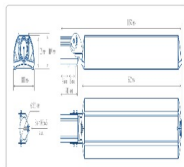

ХАРАКТЕРИСТИКИ

Светотехнические характеристики

Мощность, Вт:	205.2
Световой поток светодиодного модуля, ЛМ	36178
Световой поток, Лм	31244
Световая эффективность, Лм/Вт:	169.2
Количество светодиодов, шт:	384
Кривая силы света (КСС):	D (120°) косинусная
Цветовая температура, К:	4000
Индекс цветопередачи CRI:	70
Ресурс светодиодов, ч:	100000

СКАЧАТЬ

IES файл

Декларация о соответствии ЕАС

Паспорт светильника

Сертификат соответствия

Сертификат

Dwg файл

Электрические характеристики

Время включения светильника, с:	1.5
Диммирование:	Нет
Напряжение питания, В:	176-264 В AC
Частота, Гц:	47 ~ 63 Гц
Коэффициент мощности ИП, cosφ:	≥ 0.97
Грозозащита:	Да
Термозащита:	Есть
Защита от 380, В:	Да
Защита от холостого хода:	Восстанавливается
Стойкость к микросекундным импульсам большой энергии:	4 кВ (L-N), 6 кВ (L-PE, N-PE)
Коэффициент пульсаций светового потока, %:	≤ 1%
Гальваническая изоляция:	Да
Пробивное напряжение, кВ AC:	> 1,5 кВ AC
Сопротивление изоляции, МОм:	вход-выход > 200 МОм, вход-земля > 200 МОм, выход-земля > 200 МОм
Класс защиты от поражения электрическим током:	1