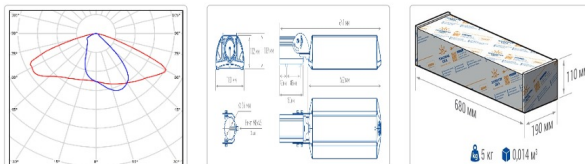

Светильник светодиодный TL-STREET RUS 90 750 DIM W

21 780P

Артикул: УТ000013713
 Мощность, Вт: 85.4
 Световой поток, Лм 13401
 Световая эффективность, Лм/Вт: 156.9
 Индекс цветопередачи CRI: 70
 Цветовая температура, К: 5000
 Кривая силы света (КСС): W (145°x60°) широкая боковая
 Гарантия, мес: 60

ХАРАКТЕРИСТИКИ

Светотехнические характеристики

Мощность, Вт:	85.4
Световой поток светодиодного модуля, ЛМ	15014
Световой поток, Лм	13401
Световая эффективность, Лм/Вт:	156.9
Количество светодиодов, шт:	160
Кривая силы света (КСС):	W (145°x60°) широкая боковая
Цветовая температура, К:	5000
Индекс цветопередачи CRI:	70
Ресурс светодиодов, ч:	100000

ОБЛАСТЬ ПРИМЕНЕНИЯ

Эксплуатационные характеристики

Материал корпуса:	Анодированный алюминий
Материал рассеивателя:	Оптический поликарбонат
Способ крепления светильника:	Кронштейн консоль Ø35mm - Ø66mm регулируемый +45° / -90°
Степень защиты светильника, IP :	66/67
Степень защиты оболочки (корпус):	IK10
Степень защиты оболочки (стекло):	IK10
Температура эксплуатации, °C:	от -40° до +45°
Вид климатического исполнения:	УХЛ1
Гарантия, мес:	60