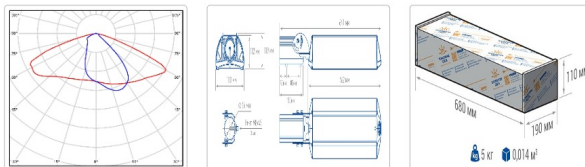

Светильник светодиодный TL-STREET RUS 90 740 DIM W

21 780P

Артикул: УТ000013714
 Мощность, Вт: 85.4
 Световой поток, Лм 13401
 Световая эффективность, Лм/Вт: 156.9
 Индекс цветопередачи CRI: 70
 Цветовая температура, К: 4000
 Кривая силы света (КСС): W (145°x60°) широкая боковая
 Гарантия, мес: 60

ХАРАКТЕРИСТИКИ

Светотехнические характеристики

Мощность, Вт:	85.4
Световой поток светодиодного модуля, ЛМ	15014
Световой поток, Лм	13401
Световая эффективность, Лм/Вт:	156.9
Количество светодиодов, шт:	160
Кривая силы света (КСС):	W (145°x60°) широкая боковая
Цветовая температура, К:	4000
Индекс цветопередачи CRI:	70
Ресурс светодиодов, ч:	100000

ОБЛАСТЬ ПРИМЕНЕНИЯ

Эксплуатационные характеристики

Материал корпуса:	Анодированный алюминий
Материал рассеивателя:	Оптический поликарбонат
Способ крепления светильника:	Кронштейн консоль Ø35mm - Ø66mm регулируемый +45° / -90°
Степень защиты светильника, IP :	66/67
Степень защиты оболочки (корпус):	IK10
Степень защиты оболочки (стекло):	IK10
Температура эксплуатации, °C:	от -40° до +45°
Вид климатического исполнения:	УХЛ1
Гарантия, мес:	60