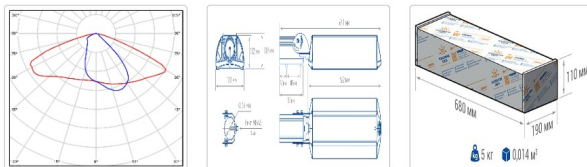

Светильник светодиодный TL-STREET RUS 105 750 W

21 950P

Артикул: УТ000013752
 Мощность, Вт: 102.3
 Световой поток, Лм 16053
 Световая эффективность, Лм/Вт: 156.9
 Индекс цветопередачи CRI: 70
 Цветовая температура, К: 5000
 Кривая силы света (КСС): W (145°x60°) широкая боковая
 Гарантия, мес: 60

ХАРАКТЕРИСТИКИ

Светотехнические характеристики

Мощность, Вт:	102.3
Световой поток светодиодного модуля, ЛМ	17985
Световой поток, Лм	16053
Световая эффективность, Лм/Вт:	156.9
Количество светодиодов, шт:	192
Кривая силы света (КСС):	W (145°x60°) широкая боковая
Цветовая температура, К:	5000
Индекс цветопередачи CRI:	70
Ресурс светодиодов, ч:	100000

Эксплуатационные характеристики

Материал корпуса:	Анодированный алюминий
Материал рассеивателя:	Оптический поликарбонат
Способ крепления светильника:	Кронштейн консоль Ø35mm - Ø66mm регулируемый +45° / -90°
Степень защиты светильника, IP :	66/67
Степень защиты оболочки (корпус):	IK10
Степень защиты оболочки (стекло):	IK10
Температура эксплуатации, °C:	от -40° до +45°
Вид климатического исполнения:	УХЛ1
Гарантия, мес:	60