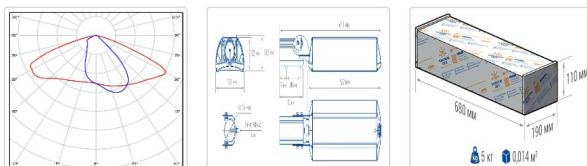

ХАРАКТЕРИСТИКИ

Светотехнические характеристики

Мощность, Вт:	102.3
Световой поток светодиодного модуля, ЛМ	17985
Световой поток, Лм	16053
Световая эффективность, Лм/Вт:	156.9
Количество светодиодов, шт:	192
Кривая силы света (КСС):	W (145°x60°) широкая боковая
Цветовая температура, К:	4000
Индекс цветопередачи CRI:	70
Ресурс светодиодов, ч:	100000

Электрические характеристики

Время включения светильника, с:	1.5
Диммирование:	Нет
Напряжение питания, В:	176-264 В AC
Частота, Гц:	47 ~ 63 Гц
Коэффициент мощности ИП, cosφ:	≥ 0.98
Грозозащита:	Да
Термозащита:	Есть
Защита от 380, В:	Да
Защита от холостого хода:	Восстанавливается
Стойкость к микросекундным импульсам большой энергии:	4 кВ (L-N), 6 кВ (L-PE, N-PE)
Коэффициент пульсаций светового потока, %:	≤ 1%
Гальваническая изоляция:	Да
Пробивное напряжение, кВ AC:	> 1,5 кВ AC
Сопротивление изоляции, МОм:	вход-выход > 200 МОм, вход-земля > 200 МОм, выход-земля > 200 МОм
Класс защиты от поражения электрическим током:	1

СКАЧАТЬ

IES файл

Декларация о соответствии EAC

Паспорт светильника

Сертификат соответствия

Сертификат

Dwg файл