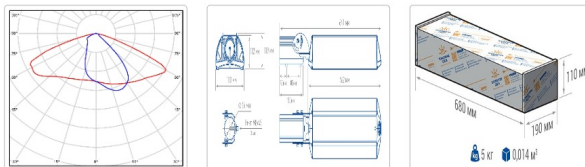

## Светильник светодиодный TL-STREET RUS 105 750 DIM W

22 130Р

Артикул: УТ000013754  
 Мощность, Вт: 102.3  
 Световой поток, Лм 16053  
 Световая эффективность, Лм/Вт: 156.9  
 Индекс цветопередачи CRI: 70  
 Цветовая температура, К: 5000  
 Кривая силы света (КСС): W (145°x60°) широкая боковая  
 Гарантия, мес: 60

#### Светотехнические характеристики

Мощность, Вт:	102.3
Световой поток светодиодного модуля, ЛМ	17985
Световой поток, Лм	16053
Световая эффективность, Лм/Вт:	156.9
Количество светодиодов, шт:	192
Кривая силы света (КСС):	W (145°x60°) широкая боковая
Цветовая температура, К:	5000
Индекс цветопередачи CRI:	70
Ресурс светодиодов, ч:	100000