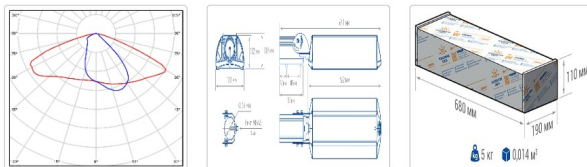

Светильник светодиодный TL-STREET RUS 105 740 DIM W

22 130Р

Артикул: УТ000013755
 Мощность, Вт: 102.3
 Световой поток, Лм 16053
 Световая эффективность, Лм/Вт: 156.9
 Индекс цветопередачи CRI: 70
 Цветовая температура, К: 4000
 Кривая силы света (КСС): W (145°x60°) широкая боковая
 Гарантия, мес: 60

ХАРАКТЕРИСТИКИ

Светотехнические характеристики

Мощность, Вт:	102.3
Световой поток светодиодного модуля, ЛМ	17985
Световой поток, Лм	16053
Световая эффективность, Лм/Вт:	156.9
Количество светодиодов, шт:	192
Кривая силы света (КСС):	W (145°x60°) широкая боковая
Цветовая температура, К:	4000
Индекс цветопередачи CRI:	70
Ресурс светодиодов, ч:	100000

ОБЛАСТЬ ПРИМЕНЕНИЯ

Эксплуатационные характеристики

Материал корпуса:	Анодированный алюминий
Материал рассеивателя:	Оптический поликарбонат
Способ крепления светильника:	Кронштейн консоль Ø35mm - Ø66mm регулируемый +45° / -90°
Степень защиты светильника, IP :	66/67
Степень защиты оболочки (корпус):	IK10
Степень защиты оболочки (стекло):	IK10
Температура эксплуатации, °C:	от -40° до +45°
Вид климатического исполнения:	УХЛ1
Гарантия, мес:	60