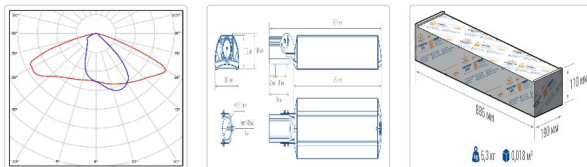

Светильник светодиодный TL-STREET RUS 115 750 W

26 780P

Артикул: УТ000013756
 Мощность, Вт: 113.2
 Световой поток, Лм 17762
 Световая эффективность, Лм/Вт: 156.9
 Индекс цветопередачи CRI: 70
 Цветовая температура, К: 5000
 Кривая силы света (КСС): W (145°x60°) широкая боковая
 Гарантия, мес: 60

ХАРАКТЕРИСТИКИ

Светотехнические характеристики

Мощность, Вт:	113.2
Световой поток светодиодного модуля, ЛМ	19811
Световой поток, Лм	17762
Световая эффективность, Лм/Вт:	156.9
Количество светодиодов, шт:	216
Кривая силы света (КСС):	W (145°x60°) широкая боковая
Цветовая температура, К:	5000
Индекс цветопередачи CRI:	70
Ресурс светодиодов, ч:	100000

Эксплуатационные характеристики

Материал корпуса:	Анодированный алюминий
Материал рассеивателя:	Оптический поликарбонат
Способ крепления светильника:	Кронштейн консоль Ø35mm - Ø66mm регулируемый +45° / -90°
Степень защиты светильника, IP :	66/67
Степень защиты оболочки (корпус):	IK10
Степень защиты оболочки (стекло):	IK10
Температура эксплуатации, °С:	от -40° до +45°
Вид климатического исполнения:	УХЛ1
Гарантия, мес:	60