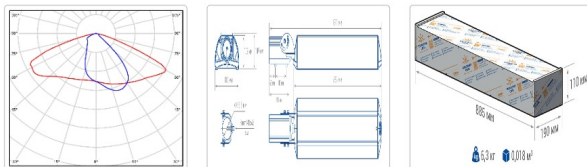

Светильник светодиодный TL-STREET RUS 115 740 W

26 780P

Артикул: УТ000013757
 Мощность, Вт: 113.2
 Световой поток, Лм 17762
 Световая эффективность, Лм/Вт: 156.9
 Индекс цветопередачи CRI: 70
 Цветовая температура, К: 4000
 Кривая силы света (КСС): W (145°x60°) широкая боковая
 Гарантия, мес: 60

ХАРАКТЕРИСТИКИ

Светотехнические характеристики

Мощность, Вт:	113.2
Световой поток светодиодного модуля, ЛМ	19811
Световой поток, Лм	17762
Световая эффективность, Лм/Вт:	156.9
Количество светодиодов, шт:	216
Кривая силы света (КСС):	W (145°x60°) широкая боковая
Цветовая температура, К:	4000
Индекс цветопередачи CRI:	70
Ресурс светодиодов, ч:	100000

Эксплуатационные характеристики

Материал корпуса:	Анодированный алюминий
Материал рассеивателя:	Оптический поликарбонат
Способ крепления светильника:	Кронштейн консоль Ø35mm - Ø66mm регулируемый +45° / -90°
Степень защиты светильника, IP :	66/67
Степень защиты оболочки (корпус):	IK10
Степень защиты оболочки (стекло):	IK10
Температура эксплуатации, °С:	от -40° до +45°
Вид климатического исполнения:	УХЛ1
Гарантия, мес:	60