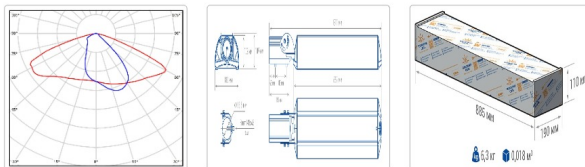

Светильник светодиодный TL-STREET RUS 115 750 DIM W

26 950Р

Артикул: УТ000013758
 Мощность, Вт: 113.2
 Световой поток, Лм 17762
 Световая эффективность, Лм/Вт: 156.9
 Индекс цветопередачи CRI: 70
 Цветовая температура, К: 5000
 Кривая силы света (КСС): W (145°x60°) широкая боковая
 Гарантия, мес: 60

ХАРАКТЕРИСТИКИ

Светотехнические характеристики

Мощность, Вт:	113.2
Световой поток светодиодного модуля, ЛМ	19811
Световой поток, Лм	17762
Световая эффективность, Лм/Вт:	156.9
Количество светодиодов, шт:	216
Кривая силы света (КСС):	W (145°x60°) широкая боковая
Цветовая температура, К:	5000
Индекс цветопередачи CRI:	70
Ресурс светодиодов, ч:	100000

ОБЛАСТЬ ПРИМЕНЕНИЯ

Эксплуатационные характеристики

Материал корпуса:	Анодированный алюминий
Материал рассеивателя:	Оптический поликарбонат
Способ крепления светильника:	Кронштейн консоль Ø35mm - Ø66mm регулируемый +45° / -90°
Степень защиты светильника, IP :	66/67
Степень защиты оболочки (корпус):	IK10
Степень защиты оболочки (стекло):	IK10
Температура эксплуатации, °С:	от -40° до +45°
Вид климатического исполнения:	УХЛ1
Гарантия, мес:	60