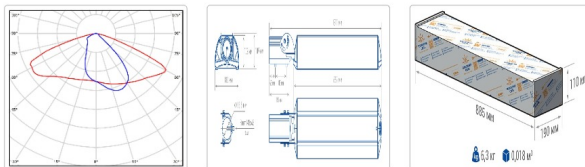

Светильник светодиодный TL-STREET RUS 115 740 DIM W

26 950Р

Артикул: УТ000013759
 Мощность, Вт: 113.2
 Световой поток, Лм 17762
 Световая эффективность, Лм/Вт: 156.9
 Индекс цветопередачи CRI: 70
 Цветовая температура, К: 4000
 Кривая силы света (КСС): W (145°x60°) широкая боковая
 Гарантия, мес: 60

ХАРАКТЕРИСТИКИ

Светотехнические характеристики

Мощность, Вт:	113.2
Световой поток светодиодного модуля, ЛМ	19811
Световой поток, Лм	17762
Световая эффективность, Лм/Вт:	156.9
Количество светодиодов, шт:	216
Кривая силы света (КСС):	W (145°x60°) широкая боковая
Цветовая температура, К:	4000
Индекс цветопередачи CRI:	70
Ресурс светодиодов, ч:	100000

ОБЛАСТЬ ПРИМЕНЕНИЯ

Эксплуатационные характеристики

Материал корпуса:	Анодированный алюминий
Материал рассеивателя:	Оптический поликарбонат
Способ крепления светильника:	Кронштейн консоль Ø35mm - Ø66mm регулируемый +45° / -90°
Степень защиты светильника, IP :	66/67
Степень защиты оболочки (корпус):	IK10
Степень защиты оболочки (стекло):	IK10
Температура эксплуатации, °С:	от -40° до +45°
Вид климатического исполнения:	УХЛ1
Гарантия, мес:	60