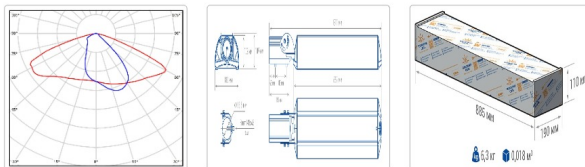

## Светильник светодиодный TL-STREET RUS 135 750 W

32 470P

Артикул: УТ000013760  
 Мощность, Вт: 134.2  
 Световой поток, Лм 21058  
 Световая эффективность, Лм/Вт: 156.9  
 Индекс цветопередачи CRI: 70  
 Цветовая температура, К: 5000  
 Кривая силы света (КСС): W (145°x60°) широкая боковая  
 Гарантия, мес: 60

#### Светотехнические характеристики

Мощность, Вт:	134.2
Световой поток светодиодного модуля, ЛМ	22991
Световой поток, Лм	21058
Световая эффективность, Лм/Вт:	156.9
Количество светодиодов, шт:	240
Кривая силы света (КСС):	W (145°x60°) широкая боковая
Цветовая температура, К:	5000
Индекс цветопередачи CRI:	70
Ресурс светодиодов, ч:	100000