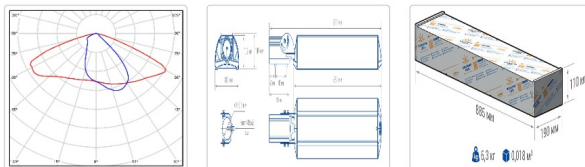

## Светильник светодиодный TL-STREET RUS 135 740 W

32 470P

Артикул: УТ000013761  
 Мощность, Вт: 134.2  
 Световой поток, Лм 21058  
 Световая эффективность, Лм/Вт: 156.9  
 Индекс цветопередачи CRI: 70  
 Цветовая температура, К: 4000  
 Кривая силы света (КСС): W (145°x60°) широкая боковая  
 Гарантия, мес: 60

#### Светотехнические характеристики

Мощность, Вт:	134.2
Световой поток светодиодного модуля, ЛМ	22991
Световой поток, Лм	21058
Световая эффективность, Лм/Вт:	156.9
Количество светодиодов, шт:	240
Кривая силы света (КСС):	W (145°x60°) широкая боковая
Цветовая температура, К:	4000
Индекс цветопередачи CRI:	70
Ресурс светодиодов, ч:	100000