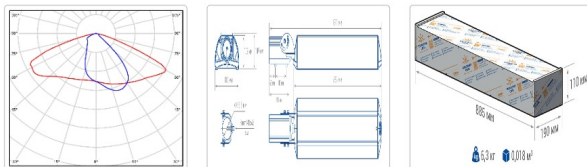

ХАРАКТЕРИСТИКИ

Светотехнические характеристики

Мощность, Вт:	152
Световой поток светодиодного модуля, ЛМ	26602
Световой поток, Лм	23851
Световая эффективность, Лм/Вт:	174.3
Количество светодиодов, шт:	288
Кривая силы света (КСС):	W (145°x60°) широкая боковая
Цветовая температура, К:	5000
Индекс цветопередачи CRI:	70
Ресурс светодиодов, ч:	100000

Электрические характеристики

Время включения светильника, с:	1.5
Диммирование:	Нет
Напряжение питания, В:	176-264 В AC
Частота, Гц:	47 ~ 63 Гц
Коэффициент мощности ИП, cosφ:	≥ 0.98
Грозозащита:	Да
Термозащита:	Есть
Защита от 380, В:	Да
Защита от холостого хода:	Восстанавливается
Стойкость к микросекундным импульсам большой энергии:	4 кВ (L-N), 6 кВ (L-PE, N-PE)
Коэффициент пульсаций светового потока, %:	≤ 1%
Гальваническая изоляция:	Да
Пробивное напряжение, кВ AC:	> 1,5 кВ AC
Сопротивление изоляции, МОм:	вход-выход > 200 МОм, вход-земля > 200 МОм, выход-земля > 200 МОм
Класс защиты от поражения электрическим током:	1

СКАЧАТЬ

IES файл

Декларация о соответствии ЕАС

Паспорт светильника

Сертификат соответствия

Сертификат

Dwg файл