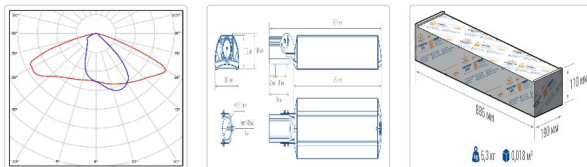

Светильник светодиодный TL-STREET RUS 160 740 W

33 480P

Артикул: **УТ000013765**
 Мощность, Вт: 152
 Световой поток, Лм 23851
 Световая эффективность, Лм/Вт: 174.3
 Индекс цветопередачи CRI: 70
 Цветовая температура, К: 4000
 Кривая силы света (КСС): W (145°x60°) широкая боковая
 Гарантия, мес: 60

ХАРАКТЕРИСТИКИ

Светотехнические характеристики

Мощность, Вт:	152
Световой поток светодиодного модуля, ЛМ	26602
Световой поток, Лм	23851
Световая эффективность, Лм/Вт:	174.3
Количество светодиодов, шт:	288
Кривая силы света (КСС):	W (145°x60°) широкая боковая
Цветовая температура, К:	4000
Индекс цветопередачи CRI:	70
Ресурс светодиодов, ч:	100000

Эксплуатационные характеристики

Материал корпуса:	Анодированный алюминий
Материал рассеивателя:	Оптический поликарбонат
Способ крепления светильника:	Кронштейн консоль Ø35mm - Ø66mm регулируемый +45° / -90°
Степень защиты светильника, IP :	66/67
Степень защиты оболочки (корпус):	IK10
Степень защиты оболочки (стекло):	IK10
Температура эксплуатации, °С:	от -40° до +45°
Вид климатического исполнения:	УХЛ1
Гарантия, мес:	60