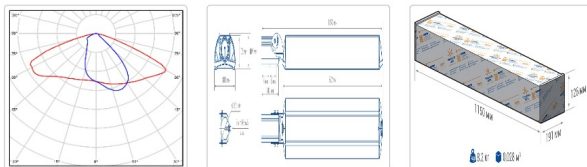

## Светильник светодиодный TL-STREET RUS 180 750 W

38 920Р

Артикул: УТ000013768  
 Мощность, Вт: 171.9  
 Световой поток, Лм 26974  
 Световая эффективность, Лм/Вт: 174.4  
 Индекс цветопередачи CRI: 70  
 Цветовая температура, К: 5000  
 Кривая силы света (КСС): W (145°x60°) широкая боковая  
 Гарантия, мес: 60

#### Светотехнические характеристики

Мощность, Вт:	171.9
Световой поток светодиодного модуля, ЛМ	30307
Световой поток, Лм	26974
Световая эффективность, Лм/Вт:	174.4
Количество светодиодов, шт:	320
Кривая силы света (КСС):	W (145°x60°) широкая боковая
Цветовая температура, К:	5000
Индекс цветопередачи CRI:	70
Ресурс светодиодов, ч:	100000