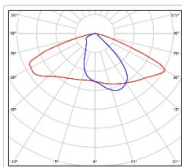

ХАРАКТЕРИСТИКИ

Светотехнические характеристики

Мощность, Вт:	205.2
Световой поток светодиодного модуля, ЛМ	36178
Световой поток, Лм	32198
Световая эффективность, Лм/Вт:	174.3
Количество светодиодов, шт:	384
Кривая силы света (КСС):	W (145°x60°) широкая боковая
Цветовая температура, К:	4000
Индекс цветопередачи CRI:	70
Ресурс светодиодов, ч:	100000