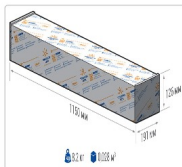

Светильник светодиодный TL-STREET RUS 210 740 W

40 430P

Артикул: **УТ000013773**
 Мощность, Вт: 205.2
 Световой поток, Лм 32198
 Световая эффективность, Лм/Вт: 174.3
 Индекс цветопередачи CRI: 70
 Цветовая температура, К: 4000
 Кривая силы света (КСС): W (145°x60°) широкая боковая
 Гарантия, мес: 60

ХАРАКТЕРИСТИКИ

Светотехнические характеристики

Мощность, Вт:	205.2
Световой поток светодиодного модуля, ЛМ	36178
Световой поток, Лм	32198
Световая эффективность, Лм/Вт:	174.3
Количество светодиодов, шт:	384
Кривая силы света (КСС):	W (145°x60°) широкая боковая
Цветовая температура, К:	4000
Индекс цветопередачи CRI:	70
Ресурс светодиодов, ч:	100000

ОБЛАСТЬ ПРИМЕНЕНИЯ

Эксплуатационные характеристики

Материал корпуса:	Анодированный алюминий
Материал рассеивателя:	Оптический поликарбонат
Способ крепления светильника:	Кронштейн консоль Ø35mm - Ø66mm регулируемый +45° / -90°
Степень защиты светильника, IP :	66/67
Степень защиты оболочки (корпус):	IK10
Степень защиты оболочки (стекло):	IK10
Температура эксплуатации, °С:	от -40° до +45°
Вид климатического исполнения:	УХЛ1
Гарантия, мес:	60

Массогабаритные характеристики

Габариты светильника ДхШхВ, мм:	862x180x102
Габариты светильника с креплением ДхШхВ, мм:	1093x180x109
Масса нетто, кг:	7.6
Светильников в коробке, шт:	1
Объем коробки, м3:	0.028
Масса брутто, кг:	8.2
Габариты коробки ДхШхВ, мм:	1150x191x126