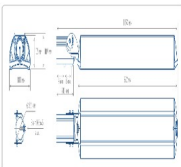

ХАРАКТЕРИСТИКИ

Светотехнические характеристики

Мощность, Вт:	205.2
Световой поток светодиодного модуля, ЛМ	36178
Световой поток, Лм	32198
Световая эффективность, Лм/Вт:	174.3
Количество светодиодов, шт:	384
Кривая силы света (КСС):	W (145°x60°) широкая боковая
Цветовая температура, К:	4000
Индекс цветопередачи CRI:	70
Ресурс светодиодов, ч:	100000

ОБЛАСТЬ ПРИМЕНЕНИЯ

Эксплуатационные характеристики

Материал корпуса:	Анодированный алюминий
Материал рассеивателя:	Оптический поликарбонат
Способ крепления светильника:	Кронштейн консоль Ø35mm - Ø66mm регулируемый +45° / -90°
Степень защиты светильника, IP :	66/67
Степень защиты оболочки (корпус):	IK10
Степень защиты оболочки (стекло):	IK10
Температура эксплуатации, °С:	от -40° до +45°
Вид климатического исполнения:	УХЛ1
Гарантия, мес:	60

Массогабаритные характеристики

Габариты светильника ДхШхВ, мм:	862x180x102
Габариты светильника с креплением ДхШхВ, мм:	1093x180x109
Масса нетто, кг:	7.6
Светильников в коробке, шт:	1
Объем коробки, м3:	0.028
Масса брутто, кг:	8.2
Габариты коробки ДхШхВ, мм:	1150x191x126