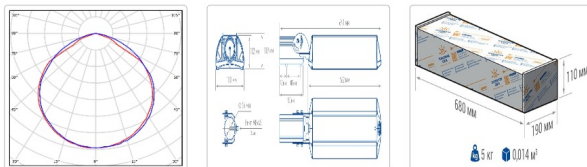

ХАРАКТЕРИСТИКИ

Светотехнические характеристики

Мощность, Вт:	60.5
Световой поток светодиодного модуля, ЛМ	10666
Световой поток, Лм	9254
Световая эффективность, Лм/Вт:	153
Количество светодиодов, шт:	168
Кривая силы света (КСС):	D (120°) косинусная
Цветовая температура, К:	4000
Индекс цветопередачи CRI:	70
Ресурс светодиодов, ч:	100000

Электрические характеристики

Время включения светильника, с:	1.5
Диммирование:	Нет
Напряжение питания, В:	176-264В AC
Частота, Гц:	47 ~ 63 Гц
Коэффициент мощности ИП, соф:	≥ 0,95
Грозозащита:	Да
Термозащита:	Есть
Защита от 380, В:	Да
Защита от холостого хода:	Восстанавливается
Стойкость к микросекундным импульсам большой энергии:	4 кВ (L-N), 6 кВ (L-PE, N-PE)
Коэффициент пульсаций светового потока, %:	<1
Гальваническая изоляция:	Да
Пробивное напряжение, кВ AC:	> 1,5 кВ AC
Сопротивление изоляции, МОм:	вход-выход > 200 МОм, вход-земля > 200 МОм, выход-земля > 200 МОм
Класс защиты от поражения электрическим током:	1

СКАЧАТЬ

IES файл

Декларация о соответствии EAC

Паспорт светильника

Сертификат соответствия

Сертификат

Dwg файл