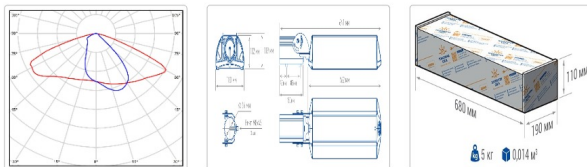

#### Светотехнические характеристики

Мощность, Вт:	60.5
Световой поток светодиодного модуля, ЛМ	10666
Световой поток, Лм	9493
Световая эффективность, Лм/Вт:	156.9
Количество светодиодов, шт:	168
Кривая силы света (КСС):	W (145°x60°) широкая боковая
Цветовая температура, К:	5000
Индекс цветопередачи CRI:	70
Ресурс светодиодов, ч:	100000