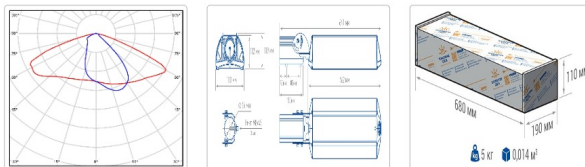

ХАРАКТЕРИСТИКИ

Светотехнические характеристики

Мощность, Вт:	60.5
Световой поток светодиодного модуля, ЛМ	10666
Световой поток, Лм	9493
Световая эффективность, Лм/Вт:	156.9
Количество светодиодов, шт:	168
Кривая силы света (КСС):	W (145°x60°) широкая боковая
Цветовая температура, К:	5000
Индекс цветопередачи CRI:	70
Ресурс светодиодов, ч:	100000

Эксплуатационные характеристики

Материал корпуса:	Анодированный алюминий
Материал рассеивателя:	Оптический поликарбонат
Способ крепления светильника:	Кронштейн консоль Ø35mm - Ø66mm регулируемый +45° / -90°
Степень защиты светильника, IP :	66/67
Степень защиты оболочки (корпус):	IK10
Степень защиты оболочки (стекло):	IK10
Температура эксплуатации, °С:	от -40° до +45°
Вид климатического исполнения:	УХЛ1
Гарантия, мес:	60