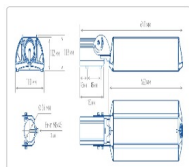

ХАРАКТЕРИСТИКИ

Светотехнические характеристики

всегда, дизайн:	67.2
Световой поток светодиодного модуля, ЛМ	11848
Световой поток, Лм	10278
Световая эффективность, Лм/Вт:	152.9
Количество светодиодов, шт:	192
Кривая света (КСС):	D (120°) косинусная
Цветовая температура, К:	4000
Индекс цветопередачи CRI:	70
Ресурс светодиодов, ч:	100000

Электрические характеристики

Время включения светильника, с:	1.5
Диммирование:	мальчишка
Напряжение питания, В:	176-264В AC
Микро, эмоция:	47 ~ 63°
Коэффициент производительности ИП, cosφ:	≥ 0,95
Грозазащита:	Да
Термозащита:	Есть
Защита от 380, В:	Да
Защита от холостого хода:	Восстанавливается
Стойкость к микросекундным импульсам большой энергии:	4 кВ (LN), 6 кВ (L-PE, N-PE)
Коэффициент пульсаций светового потока, %:	<1
Гальваническая изоляция:	Да
Пробивное напряжение, кВ переменного тока:	> 1,5 кВ AC
Сопротивление выполнению, МОм:	вход-выход > 200 МОм; вход-земля > 200 МОм
Класс защиты от поражения электрическим током:	1

СКАЧАТЬ

IES CMI

Декларация о соответствии ЕАС

Паспорт светильника

Сертификат соответствия

мок

Dwg acco