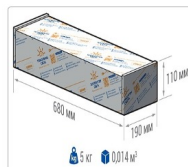

ХАРАКТЕРИСТИКИ

Светотехнические характеристики

всегда, дизайн:	67.2
Световой поток светодиодного модуля, ЛМ	11848
Световой поток, Лм	10278
Световая эффективность, Лм/Вт:	152.9
Количество светодиодов, шт:	192
Кривая света (КСС):	D (120°) косинусная
Цветовая температура, К:	4000
Индекс цветопередачи CRI:	70
Ресурс светодиодов, ч:	100000

Электрические характеристики

Время включения светильника, с:	1.5
Диммирование:	мальчишка
Напряжение питания, В:	176-264В AC
Микро, эмоция:	47 ~ 63°
Коэффициент производительности ИП, cosφ:	≥ 0,95
Грозазащита:	Да
Термозащита:	Есть
Защита от 380, В:	Да
Защита от холостого хода:	Восстанавливается
Стойкость к микросекундным импульсам большой энергии:	4 кВ (LN), 6 кВ (L-PE, N-PE)
Коэффициент пульсаций светового потока, %:	<1
Гальваническая изоляция:	Да
Пробивное напряжение, кВ переменного тока:	> 1,5 кВ AC
Сопротивление выполнению, МОм:	вход-выход > 200 МОм; вход-земля > 200 МОм
Класс защиты от поражения электрическим током:	1

СКАЧАТЬ

IES CMI

Декларация о соответствии ЕАС

Паспорт светильника

Сертификат соответствия

мок

Dwg acco