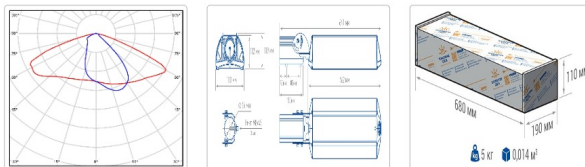

Светильник светодиодный TL-STREET RUS 70 740 W

20 050P

Артикул: УТ000013994
 Мощность, Вт: 67.2
 Световой поток, Лм 10544
 Световая эффективность, Лм/Вт: 156.9
 Индекс цветопередачи CRI: 70
 Цветовая температура, К: 4000
 Кривая силы света (КСС): W (145°x60°) широкая боковая
 Гарантия, мес: 60

ХАРАКТЕРИСТИКИ

Светотехнические характеристики

Мощность, Вт:	67.2
Световой поток светодиодного модуля, ЛМ	11848
Световой поток, Лм	10544
Световая эффективность, Лм/Вт:	156.9
Количество светодиодов, шт:	192
Кривая силы света (КСС):	W (145°x60°) широкая боковая
Цветовая температура, К:	4000
Индекс цветопередачи CRI:	70
Ресурс светодиодов, ч:	100000

Эксплуатационные характеристики

Материал корпуса:	Анодированный алюминий
Материал рассеивателя:	Оптический поликарбонат
Способ крепления светильника:	Кронштейн консоль Ø35mm - Ø66mm регулируемый +45° / -90°
Степень защиты светильника, IP :	66/67
Степень защиты оболочки (корпус):	IK10
Степень защиты оболочки (стекло):	IK10
Температура эксплуатации, °С:	от -40° до +45°
Вид климатического исполнения:	УХЛ1
Гарантия, мес:	60