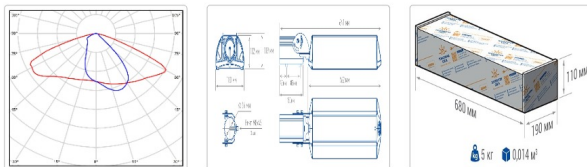

#### Светотехнические характеристики

Мощность, Вт:	67.2
Световой поток светодиодного модуля, ЛМ	11848
Световой поток, Лм	10544
Световая эффективность, Лм/Вт:	156.9
Количество светодиодов, шт:	192
Кривая силы света (КСС):	W (145°x60°) широкая боковая
Цветовая температура, К:	5000
Индекс цветопередачи CRI:	70
Ресурс светодиодов, ч:	100000