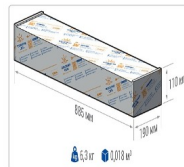

ХАРАКТЕРИСТИКИ

Светотехнические характеристики

Мощность, Вт:	149.8
Световой поток светодиодного модуля, ЛМ	25503
Световой поток, Лм	22704
Световая эффективность, Лм/Вт:	168.4
Количество светодиодов, шт:	264
Кривая силы света (КСС):	D (120°) косинусная
Цветовая температура, К:	4000
Индекс цветопередачи CRI:	70
Ресурс светодиодов, ч:	100000

Электрические характеристики

Время включения светильника, с:	1.5
Диммирование:	Нет
Напряжение питания, В:	176-264 В AC
Частота, Гц:	47 ~ 63 Гц
Коэффициент мощности ИП, cosφ:	≥ 0.98
Грозозащита:	Да
Термозащита:	Есть
Защита от 380, В:	Да
Защита от холостого хода:	Восстанавливается
Стойкость к микросекундным импульсам большой энергии:	4 кВ (L-N), 6 кВ (L-PE, N-PE)
Коэффициент пульсаций светового потока, %:	≤ 1%
Гальваническая изоляция:	Да
Пробивное напряжение, кВ AC:	> 1,5 кВ AC
Сопротивление изоляции, МОм:	вход-выход > 200 МОм, вход-земля > 200 МОм, выход-земля > 200 МОм
Класс защиты от поражения электрическим током:	1

СКАЧАТЬ

IES файл

Декларация о соответствии EAC

Паспорт светильника

Сертификат соответствия

Сертификат

Dwg файл