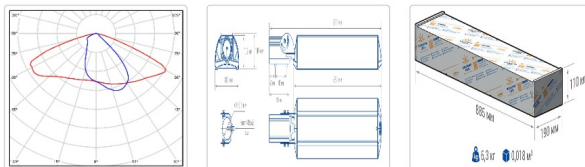

#### Светотехнические характеристики

Мощность, Вт:	149.8
Световой поток светодиодного модуля, ЛМ	25503
Световой поток, Лм	22957
Световая эффективность, Лм/Вт:	170.3
Количество светодиодов, шт:	264
Кривая силы света (КСС):	W (145°x60°) широкая боковая
Цветовая температура, К:	4000
Индекс цветопередачи CRI:	70
Ресурс светодиодов, ч:	100000