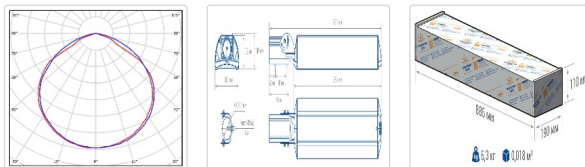

ХАРАКТЕРИСТИКИ

Светотехнические характеристики

Мощность, Вт:	149.8
Световой поток светодиодного модуля, ЛМ	25503
Световой поток, Лм	22704
Световая эффективность, Лм/Вт:	168.4
Количество светодиодов, шт:	264
Кривая силы света (КСС):	D (120°) косинусная
Цветовая температура, К:	5000
Индекс цветопередачи CRI:	70
Ресурс светодиодов, ч:	100000

Электрические характеристики

Время включения светильника, с:	1.5
Диммирование:	Нет
Напряжение питания, В:	176-264 В AC
Частота, Гц:	47 ~ 63 Гц
Коэффициент мощности ИП, cosφ:	≥ 0.98
Грозозащита:	Да
Термозащита:	Есть
Защита от 380, В:	Да
Защита от холостого хода:	Восстанавливается
Стойкость к микросекундным импульсам большой энергии:	4 кВ (L-N), 6 кВ (L-PE, N-PE)
Коэффициент пульсаций светового потока, %:	≤ 1%
Гальваническая изоляция:	Да
Пробивное напряжение, кВ AC:	> 1,5 кВ AC
Сопротивление изоляции, МОм:	вход-выход > 200 МОм, вход-земля > 200 МОм, выход-земля > 200 МОм
Класс защиты от поражения электрическим током:	1

СКАЧАТЬ

IES файл

Декларация о соответствии ЕАС

Паспорт светильника

Сертификат соответствия

Сертификат

Dwg файл