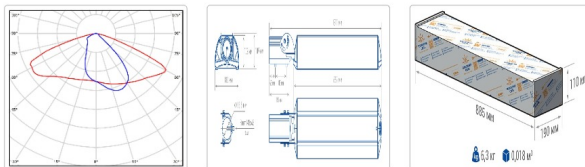

#### Светотехнические характеристики

Мощность, Вт:	149.8
Световой поток светодиодного модуля, ЛМ	25503
Световой поток, Лм	22957
Световая эффективность, Лм/Вт:	170.3
Количество светодиодов, шт:	264
Кривая силы света (КСС):	W (145°x60°) широкая боковая
Цветовая температура, К:	5000
Индекс цветопередачи CRI:	70
Ресурс светодиодов, ч:	100000