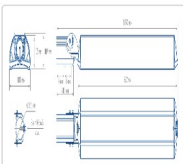

ХАРАКТЕРИСТИКИ

Светотехнические характеристики

Мощность, Вт:	140.3
Световой поток светодиодного модуля, ЛМ	25942
Световой поток, Лм	22946
Световая эффективность, Лм/Вт:	163.6
Количество светодиодов, шт:	384
Кривая силы света (КСС):	D (120°) косинусная
Цветовая температура, К:	4000
Индекс цветопередачи CRI:	70
Ресурс светодиодов, ч:	100000

Электрические характеристики

Время включения светильника, с:	1.5
Диммирование:	Нет
Напряжение питания, В:	176-264 В AC
Частота, Гц:	47 ~ 63 Гц
Коэффициент мощности ИП, cosφ:	≥ 0.98
Грозозащита:	Да
Термозащита:	Есть
Защита от 380, В:	Да
Защита от холостого хода:	Восстанавливается
Стойкость к микросекундным импульсам большой энергии:	4 кВ (L-N), 6 кВ (L-PE, N-PE)
Коэффициент пульсаций светового потока, %:	≤ 1%
Гальваническая изоляция:	Да
Пробивное напряжение, кВ AC:	> 1.5 кВ AC
Сопротивление изоляции, МОм:	вход-выход > 200 МОм, вход-земля > 200 МОм, выход-земля > 200 МОм
Класс защиты от поражения электрическим током:	1

СКАЧАТЬ

IES файл

Декларация о соответствии ЕАС

Паспорт светильника

Сертификат соответствия

Сертификат

Dwg файл