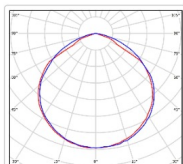

ХАРАКТЕРИСТИКИ

Светотехнические характеристики

Мощность, Вт:	140.3
Световой поток светодиодного модуля, ЛМ	25942
Световой поток, Лм	22946
Световая эффективность, Лм/Вт:	163.6
Количество светодиодов, шт:	384
Кривая силы света (КСС):	D (120°) косинусная
Цветовая температура, К:	4000
Индекс цветопередачи CRI:	70
Ресурс светодиодов, ч:	100000