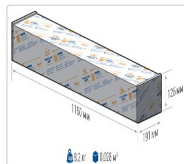

ХАРАКТЕРИСТИКИ

Светотехнические характеристики

Мощность, Вт:	140.3
Световой поток светодиодного модуля, ЛМ	25942
Световой поток, Лм	22946
Световая эффективность, Лм/Вт:	163.6
Количество светодиодов, шт:	384
Кривая силы света (КСС):	D (120°) косинусная
Цветовая температура, К:	4000
Индекс цветопередачи CRI:	70
Ресурс светодиодов, ч:	100000

Электрические характеристики

Время включения светильника, с:	1.5
Диммирование:	Нет
Напряжение питания, В:	176-264 В AC
Частота, Гц:	47 ~ 63 Гц
Коэффициент мощности ИП, cosφ:	≥ 0.98
Грозозащита:	Да
Термозащита:	Есть
Защита от 380, В:	Да
Защита от холостого хода:	Восстанавливается
Стойкость к микросекундным импульсам большой энергии:	4 кВ (L-N), 6 кВ (L-PE, N-PE)
Коэффициент пульсаций светового потока, %:	≤ 1%
Гальваническая изоляция:	Да
Пробивное напряжение, кВ AC:	> 1.5 кВ AC
Сопротивление изоляции, МОм:	вход-выход > 200 МОм, вход-земля > 200 МОм, выход-земля > 200 МОм
Класс защиты от поражения электрическим током:	1

СКАЧАТЬ

IES файл

Декларация о соответствии ЕАС

Паспорт светильника

Сертификат соответствия

Сертификат

Dwg файл