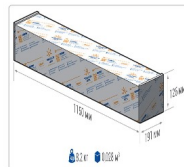

ХАРАКТЕРИСТИКИ

Светотехнические характеристики

Мощность, Вт:	140.3
Световой поток светодиодного модуля, ЛМ	25942
Световой поток, Лм	22946
Световая эффективность, Лм/Вт:	181.7
Количество светодиодов, шт:	384
Кривая силы света (КСС):	D (120°) косинусная
Цветовая температура, К:	5000
Индекс цветопередачи CRI:	70
Ресурс светодиодов, ч:	100000

Электрические характеристики

Время включения светильника, с:	1.5
Диммирование:	Нет
Напряжение питания, В:	176-264 В AC
Частота, Гц:	47 ~ 63 Гц
Коэффициент мощности ИП, cosφ:	≥ 0.98
Грозозащита:	Да
Термозащита:	Есть
Защита от 380, В:	Да
Защита от холостого хода:	Восстанавливается
Стойкость к микросекундным импульсам большой энергии:	4 кВ (L-N), 6 кВ (L-PE, N-PE)
Коэффициент пульсаций светового потока, %:	≤ 1%
Гальваническая изоляция:	Да
Пробивное напряжение, кВ AC:	> 1,5 кВ AC
Сопротивление изоляции, МОм:	вход-выход > 200 МОм, вход-земля > 200 МОм, выход-земля > 200 МОм
Класс защиты от поражения электрическим током:	1

СКАЧАТЬ

IES файл

Декларация о соответствии ЕАС

Паспорт светильника

Сертификат соответствия

Сертификат

Dwg файл