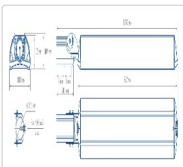

ХАРАКТЕРИСТИКИ

Светотехнические характеристики

Мощность, Вт:	140.3
Световой поток светодиодного модуля, ЛМ	25942
Световой поток, Лм	22946
Световая эффективность, Лм/Вт:	181.7
Количество светодиодов, шт:	384
Кривая силы света (КСС):	D (120°) косинусная
Цветовая температура, К:	5000
Индекс цветопередачи CRI:	70
Ресурс светодиодов, ч:	100000

Электрические характеристики

Время включения светильника, с:	1.5
Диммирование:	Нет
Напряжение питания, В:	176-264 В AC
Частота, Гц:	47 ~ 63 Гц
Коэффициент мощности ИП, cosφ:	≥ 0.98
Грозозащита:	Да
Термозащита:	Есть
Защита от 380, В:	Да
Защита от холостого хода:	Восстанавливается
Стойкость к микросекундным импульсам большой энергии:	4 кВ (L-N), 6 кВ (L-PE, N-PE)
Коэффициент пульсаций светового потока, %:	≤ 1%
Гальваническая изоляция:	Да
Пробивное напряжение, кВ AC:	> 1,5 кВ AC
Сопротивление изоляции, МОм:	вход-выход > 200 МОм, вход-земля > 200 МОм, выход-земля > 200 МОм
Класс защиты от поражения электрическим током:	1

СКАЧАТЬ

IES файл

Декларация о соответствии ЕАС

Паспорт светильника

Сертификат соответствия

Сертификат

Dwg файл