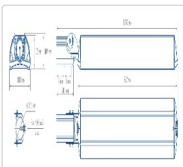

ХАРАКТЕРИСТИКИ

Светотехнические характеристики

Мощность, Вт:	140.3
Световой поток светодиодного модуля, ЛМ	25942
Световой поток, Лм	23209
Световая эффективность, Лм/Вт:	183.8
Количество светодиодов, шт:	384
Кривая силы света (КСС):	W (145°x60°) широкая боковая
Цветовая температура, К:	5000
Индекс цветопередачи CRI:	70
Ресурс светодиодов, ч:	100000

Массогабаритные характеристики

Габариты светильника ДхШхВ, мм:	862x180x102
Габариты светильника с креплением ДхШхВ, мм:	1093x180x109
Масса нетто, кг:	7.6
Светильников в коробке, шт:	1
Объем коробки, м3:	0.028
Масса брутто, кг:	8.2
Габариты коробки ДхШхВ, мм:	1150x191x126