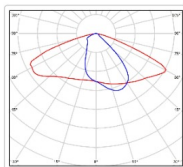

ХАРАКТЕРИСТИКИ

Светотехнические характеристики

Мощность, Вт:	140.3
Световой поток светодиодного модуля, ЛМ	25942
Световой поток, Лм	23209
Световая эффективность, Лм/Вт:	183.8
Количество светодиодов, шт:	384
Кривая силы света (КСС):	W (145°x60°) широкая боковая
Цветовая температура, К:	5000
Индекс цветопередачи CRI:	70
Ресурс светодиодов, ч:	100000