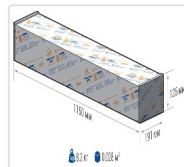

Светильник светодиодный TL-STREET RUS 140 750 W

40 130P

Артикул: УТ000014004
 Мощность, Вт: 140.3
 Световой поток, Лм 23209
 Световая эффективность, Лм/Вт: 183.8
 Индекс цветопередачи CRI: 70
 Цветовая температура, К: 5000
 Кривая силы света (КСС): W (145°x60°) широкая боковая
 Гарантия, мес: 60

ХАРАКТЕРИСТИКИ

Светотехнические характеристики

Мощность, Вт:	140.3
Световой поток светодиодного модуля, ЛМ	25942
Световой поток, Лм	23209
Световая эффективность, Лм/Вт:	183.8
Количество светодиодов, шт:	384
Кривая силы света (КСС):	W (145°x60°) широкая боковая
Цветовая температура, К:	5000
Индекс цветопередачи CRI:	70
Ресурс светодиодов, ч:	100000

Эксплуатационные характеристики

Материал корпуса:	Анодированный алюминий
Материал рассеивателя:	Оптический поликарбонат
Способ крепления светильника:	Кронштейн консоль Ø35mm - Ø66mm регулируемый +45° / -90°
Степень защиты светильника, IP :	66/67
Степень защиты оболочки (корпус):	IK10
Степень защиты оболочки (стекло):	IK10
Температура эксплуатации, °C:	от -40° до +45°
Вид климатического исполнения:	УХЛ1
Гарантия, мес:	60