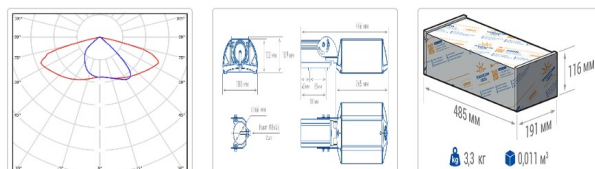

Массогабаритные характеристики

Габариты светильника ДхШхВ, мм:	265x180x102
Габариты светильника с креплением ДхШхВ, мм:	446x180x109
Масса нетто, кг:	3
Светильников в коробке, шт:	1
Объем коробки, м3:	0.011
Масса брутто, кг:	3.3
Габариты коробки ДхШхВ, мм	485x191x116