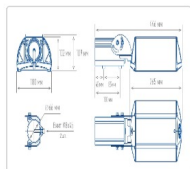

ХАРАКТЕРИСТИКИ

Светотехнические характеристики

Мощность, Вт:	35
Световой поток светодиодного модуля, ЛМ	6139
Световой поток, Лм	5313
Световая эффективность, Лм/Вт:	151.8
Количество светодиодов, шт:	96
Кривая силы света (КСС):	SW (Широкая боковая)
Цветовая температура, К:	5000
Индекс цветопередачи CRI:	70
Ресурс светодиодов, ч:	100000

Массогабаритные характеристики

Габариты светильника ДхШхВ, мм:	265x180x102
Габариты светильника с креплением ДхШхВ, мм:	446x180x109
Масса нетто, кг:	3
Светильников в коробке, шт:	1
Объем коробки, м3:	0.011
Масса брутто, кг:	3.3
Габариты коробки ДхШхВ, мм	485x191x116