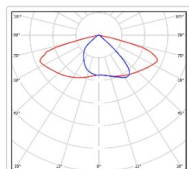

ХАРАКТЕРИСТИКИ

Светотехнические характеристики

Мощность, Вт:	35
Световой поток светодиодного модуля, ЛМ	6139
Световой поток, Лм	5313
Световая эффективность, Лм/Вт:	151.8
Количество светодиодов, шт:	96
Кривая силы света (КСС):	SW (Широкая боковая)
Цветовая температура, К:	5000
Индекс цветопередачи CRI:	70
Ресурс светодиодов, ч:	100000