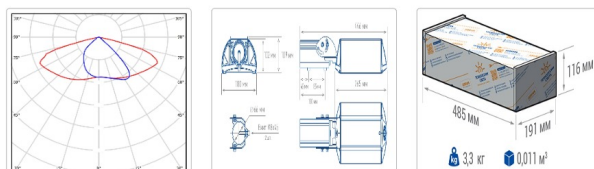

Массогабаритные характеристики

Габариты светильника ДхШхВ, мм:	265x180x102
Габариты светильника с креплением ДхШхВ, мм:	446x180x109
Масса нетто, кг:	3
Светильников в коробке, шт:	1
Объем коробки, м3:	0.011
Масса брутто, кг:	3.3
Габариты коробки ДхШхВ, мм	485x191x116