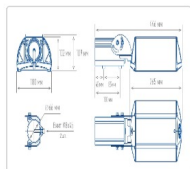

ХАРАКТЕРИСТИКИ

Светотехнические характеристики

Мощность, Вт:	52.2
Световой поток светодиодного модуля, ЛМ	8894
Световой поток, Лм	7916
Световая эффективность, Лм/Вт:	151.6
Количество светодиодов, шт:	96
Кривая силы света (КСС):	SW (Широкая боковая)
Цветовая температура, К:	5000
Индекс цветопередачи CRI:	70
Ресурс светодиодов, ч:	100000

Массогабаритные характеристики

Габариты светильника ДхШхВ, мм:	265x180x102
Габариты светильника с креплением ДхШхВ, мм:	446x180x109
Масса нетто, кг:	3
Светильников в коробке, шт:	1
Объем коробки, м3:	0.011
Масса брутто, кг:	3.3
Габариты коробки ДхШхВ, мм	485x191x116