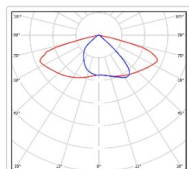

ХАРАКТЕРИСТИКИ

Светотехнические характеристики

Мощность, Вт:	52.2
Световой поток светодиодного модуля, ЛМ	8894
Световой поток, Лм	7916
Световая эффективность, Лм/Вт:	151.6
Количество светодиодов, шт:	96
Кривая силы света (КСС):	SW (Широкая боковая)
Цветовая температура, К:	5000
Индекс цветопередачи CRI:	70
Ресурс светодиодов, ч:	100000