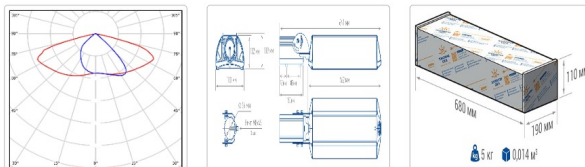

#### Светотехнические характеристики

Мощность, Вт:	60.5
Световой поток светодиодного модуля, ЛМ	10666
Световой поток, Лм	9493
Световая эффективность, Лм/Вт:	156.9
Количество светодиодов, шт:	168
Кривая силы света (КСС):	SW (Широкая боковая)
Цветовая температура, К:	4000
Индекс цветопередачи CRI:	70
Ресурс светодиодов, ч:	100000