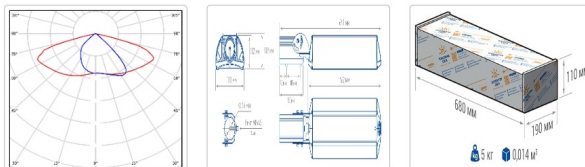

ХАРАКТЕРИСТИКИ

Светотехнические характеристики

Мощность, Вт:	60.5
Световой поток светодиодного модуля, ЛМ	10666
Световой поток, Лм	9493
Световая эффективность, Лм/Вт:	156.9
Количество светодиодов, шт:	168
Кривая силы света (КСС):	SW (Широкая боковая)
Цветовая температура, К:	5000
Индекс цветопередачи CRI:	70
Ресурс светодиодов, ч:	100000

Эксплуатационные характеристики

Материал корпуса:	Анодированный алюминий
Материал рассеивателя:	Оптический поликарбонат
Способ крепления светильника:	Кронштейн консоль Ø35mm - Ø66mm регулируемый +45° / -90°
Степень защиты светильника, IP :	66/67
Степень защиты оболочки (корпус):	IK10
Степень защиты оболочки (стекло):	IK10
Температура эксплуатации, °С:	от -40° до +45°
Вид климатического исполнения:	УХЛ1
Гарантия, мес:	60