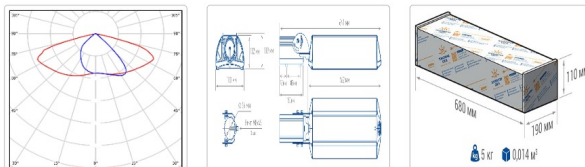

Светильник светодиодный TL-STREET RUS 70 740 SW

20 050P

Артикул: УТ000016210
 Мощность, Вт: 67.2
 Световой поток, Лм 10544
 Световая эффективность, Лм/Вт: 156.9
 Индекс цветопередачи CRI: 70
 Цветовая температура, К: 4000
 Кривая силы света (КСС): SW (Широкая боковая)
 Гарантия, мес: 60

ХАРАКТЕРИСТИКИ

Светотехнические характеристики

Мощность, Вт:	67.2
Световой поток светодиодного модуля, ЛМ	11848
Световой поток, Лм	10544
Световая эффективность, Лм/Вт:	156.9
Количество светодиодов, шт:	192
Кривая силы света (КСС):	SW (Широкая боковая)
Цветовая температура, К:	4000
Индекс цветопередачи CRI:	70
Ресурс светодиодов, ч:	100000

Эксплуатационные характеристики

Материал корпуса:	Анодированный алюминий
Материал рассеивателя:	Оптический поликарбонат
Способ крепления светильника:	Кронштейн консоль Ø35mm - Ø66mm регулируемый +45° / -90°
Степень защиты светильника, IP :	66/67
Степень защиты оболочки (корпус):	IK10
Степень защиты оболочки (стекло):	IK10
Температура эксплуатации, °С:	от -40° до +45°
Вид климатического исполнения:	УХЛ1
Гарантия, мес:	60