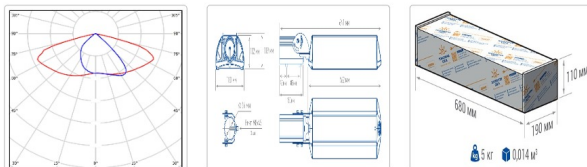

Светильник светодиодный TL-STREET RUS 70 750 SW

20 050P

Артикул: УТ000016211
 Мощность, Вт: 67.2
 Световой поток, Лм 10544
 Световая эффективность, Лм/Вт: 156.9
 Индекс цветопередачи CRI: 70
 Цветовая температура, К: 5000
 Кривая силы света (КСС): SW (Широкая боковая)
 Гарантия, мес: 60

ХАРАКТЕРИСТИКИ

Светотехнические характеристики

Мощность, Вт:	67.2
Световой поток светодиодного модуля, ЛМ	11848
Световой поток, Лм	10544
Световая эффективность, Лм/Вт:	156.9
Количество светодиодов, шт:	192
Кривая силы света (КСС):	SW (Широкая боковая)
Цветовая температура, К:	5000
Индекс цветопередачи CRI:	70
Ресурс светодиодов, ч:	100000

Эксплуатационные характеристики

Материал корпуса:	Анодированный алюминий
Материал рассеивателя:	Оптический поликарбонат
Способ крепления светильника:	Кронштейн консоль Ø35mm - Ø66mm регулируемый +45° / -90°
Степень защиты светильника, IP :	66/67
Степень защиты оболочки (корпус):	IK10
Степень защиты оболочки (стекло):	IK10
Температура эксплуатации, °С:	от -40° до +45°
Вид климатического исполнения:	УХЛ1
Гарантия, мес:	60