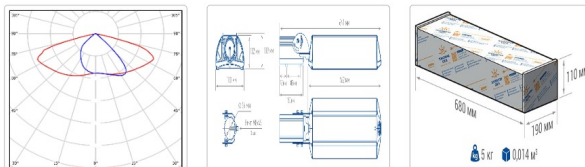

ХАРАКТЕРИСТИКИ

Светотехнические характеристики

Мощность, Вт:	79.4
Световой поток светодиодного модуля, ЛМ	13999
Световой поток, Лм	12460
Световая эффективность, Лм/Вт:	156.9
Количество светодиодов, шт:	144
Кривая силы света (КСС):	SW (Широкая боковая)
Цветовая температура, К:	4000
Индекс цветопередачи CRI:	70
Ресурс светодиодов, ч:	100000

Эксплуатационные характеристики

Материал корпуса:	Анодированный алюминий
Материал рассеивателя:	Оптический поликарбонат
Способ крепления светильника:	Кронштейн консоль Ø35mm - Ø66mm регулируемый +45° / -90°
Степень защиты светильника, IP :	66/67
Степень защиты оболочки (корпус):	IK10
Степень защиты оболочки (стекло):	IK10
Температура эксплуатации, °С:	от -40° до +45°
Вид климатического исполнения:	УХЛ1
Гарантия, мес:	60