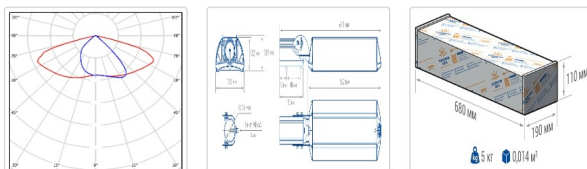

## Светильник светодиодный TL-STREET RUS 80 740 DIM SW

20 520Р

Артикул: УТ000016213  
 Мощность, Вт: 79.4  
 Световой поток, Лм 12460  
 Световая эффективность, Лм/Вт: 156.9  
 Индекс цветопередачи CRI: 70  
 Цветовая температура, К: 4000  
 Кривая силы света (КСС): SW (Широкая боковая)  
 Гарантия, мес: 60

#### Светотехнические характеристики

Мощность, Вт:	79.4
Световой поток светодиодного модуля, ЛМ	13999
Световой поток, Лм	12460
Световая эффективность, Лм/Вт:	156.9
Количество светодиодов, шт:	144
Кривая силы света (КСС):	SW (Широкая боковая)
Цветовая температура, К:	4000
Индекс цветопередачи CRI:	70
Ресурс светодиодов, ч:	100000