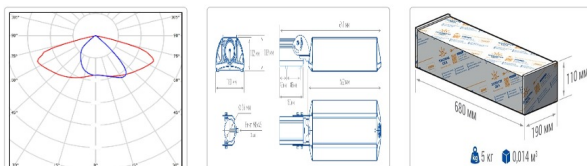

ХАРАКТЕРИСТИКИ

Светотехнические характеристики

Мощность, Вт:	79.4
Световой поток светодиодного модуля, ЛМ	13999
Световой поток, Лм	12460
Световая эффективность, Лм/Вт:	156.9
Количество светодиодов, шт:	144
Кривая силы света (КСС):	SW (Широкая боковая)
Цветовая температура, К:	5000
Индекс цветопередачи CRI:	70
Ресурс светодиодов, ч:	100000

Массогабаритные характеристики

Габариты светильника ДхШхВ, мм:	462x180x102
Габариты светильника с креплением ДхШхВ, мм:	641x180x109
Масса нетто, кг:	4.7
Светильников в коробке, шт:	1
Объем коробки, м3:	0.014
Масса брутто, кг:	5
Габариты коробки ДхШхВ, мм:	680x190x110