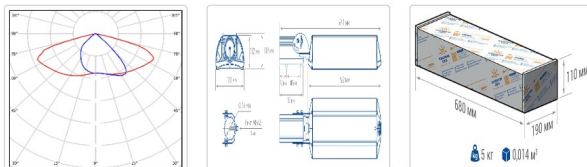

Светильник светодиодный TL-STREET RUS 80 750 DIM SW

20 520P

Артикул: **УТ000016215**
 Мощность, Вт: 79.4
 Световой поток, Лм 12460
 Световая эффективность, Лм/Вт: 156.9
 Индекс цветопередачи CRI: 70
 Цветовая температура, К: 5000
 Кривая силы света (КСС): SW (Широкая боковая)
 Гарантия, мес: 60

ХАРАКТЕРИСТИКИ

Светотехнические характеристики

Мощность, Вт:	79.4
Световой поток светодиодного модуля, ЛМ	13999
Световой поток, Лм	12460
Световая эффективность, Лм/Вт:	156.9
Количество светодиодов, шт:	144
Кривая силы света (КСС):	SW (Широкая боковая)
Цветовая температура, К:	5000
Индекс цветопередачи CRI:	70
Ресурс светодиодов, ч:	100000

ОБЛАСТЬ ПРИМЕНЕНИЯ

Эксплуатационные характеристики

Материал корпуса:	Анодированный алюминий
Материал рассеивателя:	Оптический поликарбонат
Способ крепления светильника:	Кронштейн консоль Ø35mm - Ø66mm регулируемый +45° / -90°
Степень защиты светильника, IP :	66/67
Степень защиты оболочки (корпус):	IK10
Степень защиты оболочки (стекло):	IK10
Температура эксплуатации, °С:	от -40° до +45°
Вид климатического исполнения:	УХЛ1
Гарантия, мес:	60