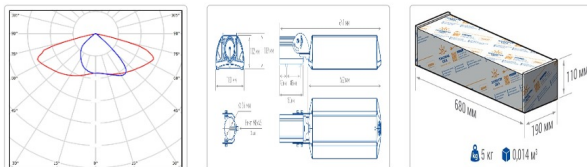

Светильник светодиодный TL-STREET RUS 90 740 SW

19 100Р

Артикул: УТ000016216
 Мощность, Вт: 85.4
 Световой поток, Лм 13401
 Световая эффективность, Лм/Вт: 156.9
 Индекс цветопередачи CRI: 70
 Цветовая температура, К: 4000
 Кривая силы света (КСС): SW (Широкая боковая)
 Гарантия, мес: 60

ХАРАКТЕРИСТИКИ

Светотехнические характеристики

Мощность, Вт:	85.4
Световой поток светодиодного модуля, ЛМ	15014
Световой поток, Лм	13401
Световая эффективность, Лм/Вт:	156.9
Количество светодиодов, шт:	160
Кривая силы света (КСС):	SW (Широкая боковая)
Цветовая температура, К:	4000
Индекс цветопередачи CRI:	70
Ресурс светодиодов, ч:	100000

Эксплуатационные характеристики

Материал корпуса:	Анодированный алюминий
Материал рассеивателя:	Оптический поликарбонат
Способ крепления светильника:	Кронштейн консоль Ø35mm - Ø66mm регулируемый +45° / -90°
Степень защиты светильника, IP :	66/67
Степень защиты оболочки (корпус):	IK10
Степень защиты оболочки (стекло):	IK10
Температура эксплуатации, °С:	от -40° до +45°
Вид климатического исполнения:	УХЛ1
Гарантия, мес:	60